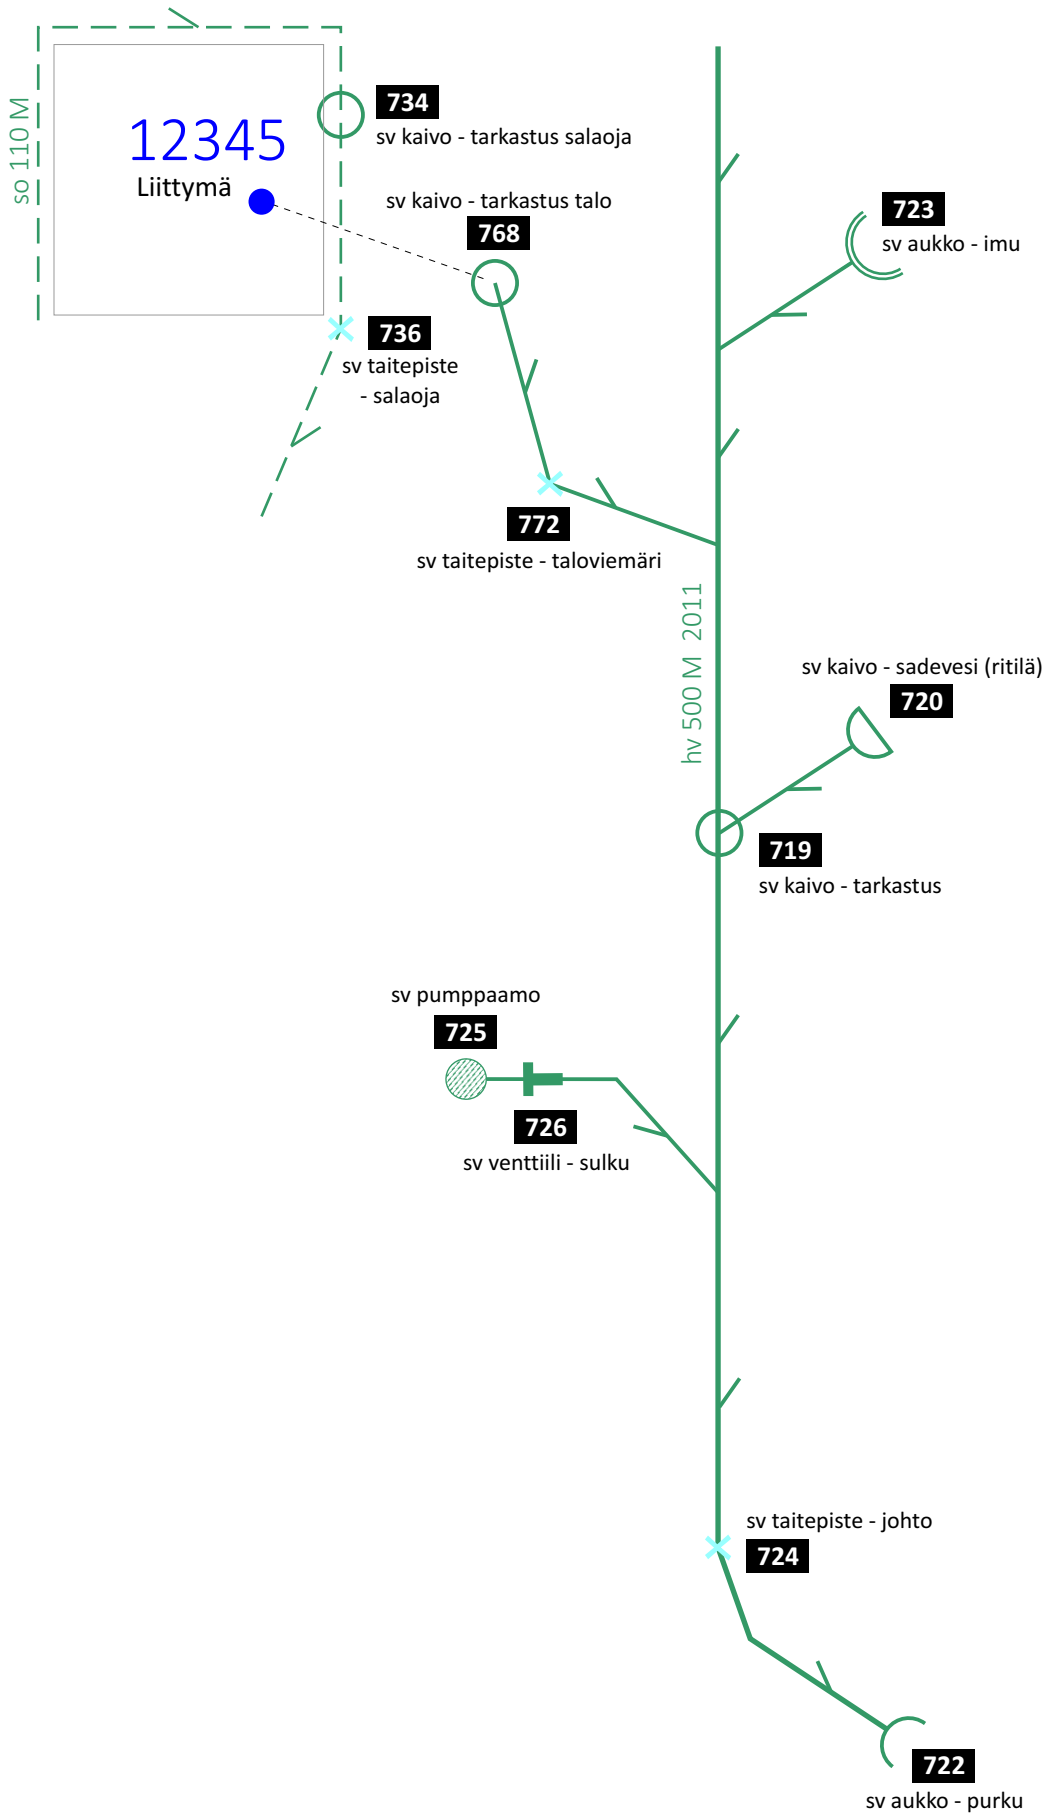

# Vesijohtoverkostosta kartoitettavat kohteet Ja vastaavat symbolit verkstokartalla

# Viemäriverkostosta kartoitettavat kohteet Ja vastaavat symbolit verkstokartalla

# Hulevesiviemäriverkostosta kartoitettavat kohteet Ja vastaavat symbolit verkostokartalla

- HULEVESIVERKOSTO**
- 724 sv taitepiste - johto
  - 772 sv taitepiste - taloviemäri
  - 736 sv taitepiste - salaoja
  - 726 sv venttiili - sulku
  - 719 sv kaivo - tarkastus
  - 768 sv kaivo - tarkastus talo
  - 734 sv kaivo - tarkastus salaoja
  - 720 sv kaivo - sadevesi (ritilä)
  - 725 sv pumppaamo
  - 722 sv aukko - purku
  - 723 sv aukko - imu