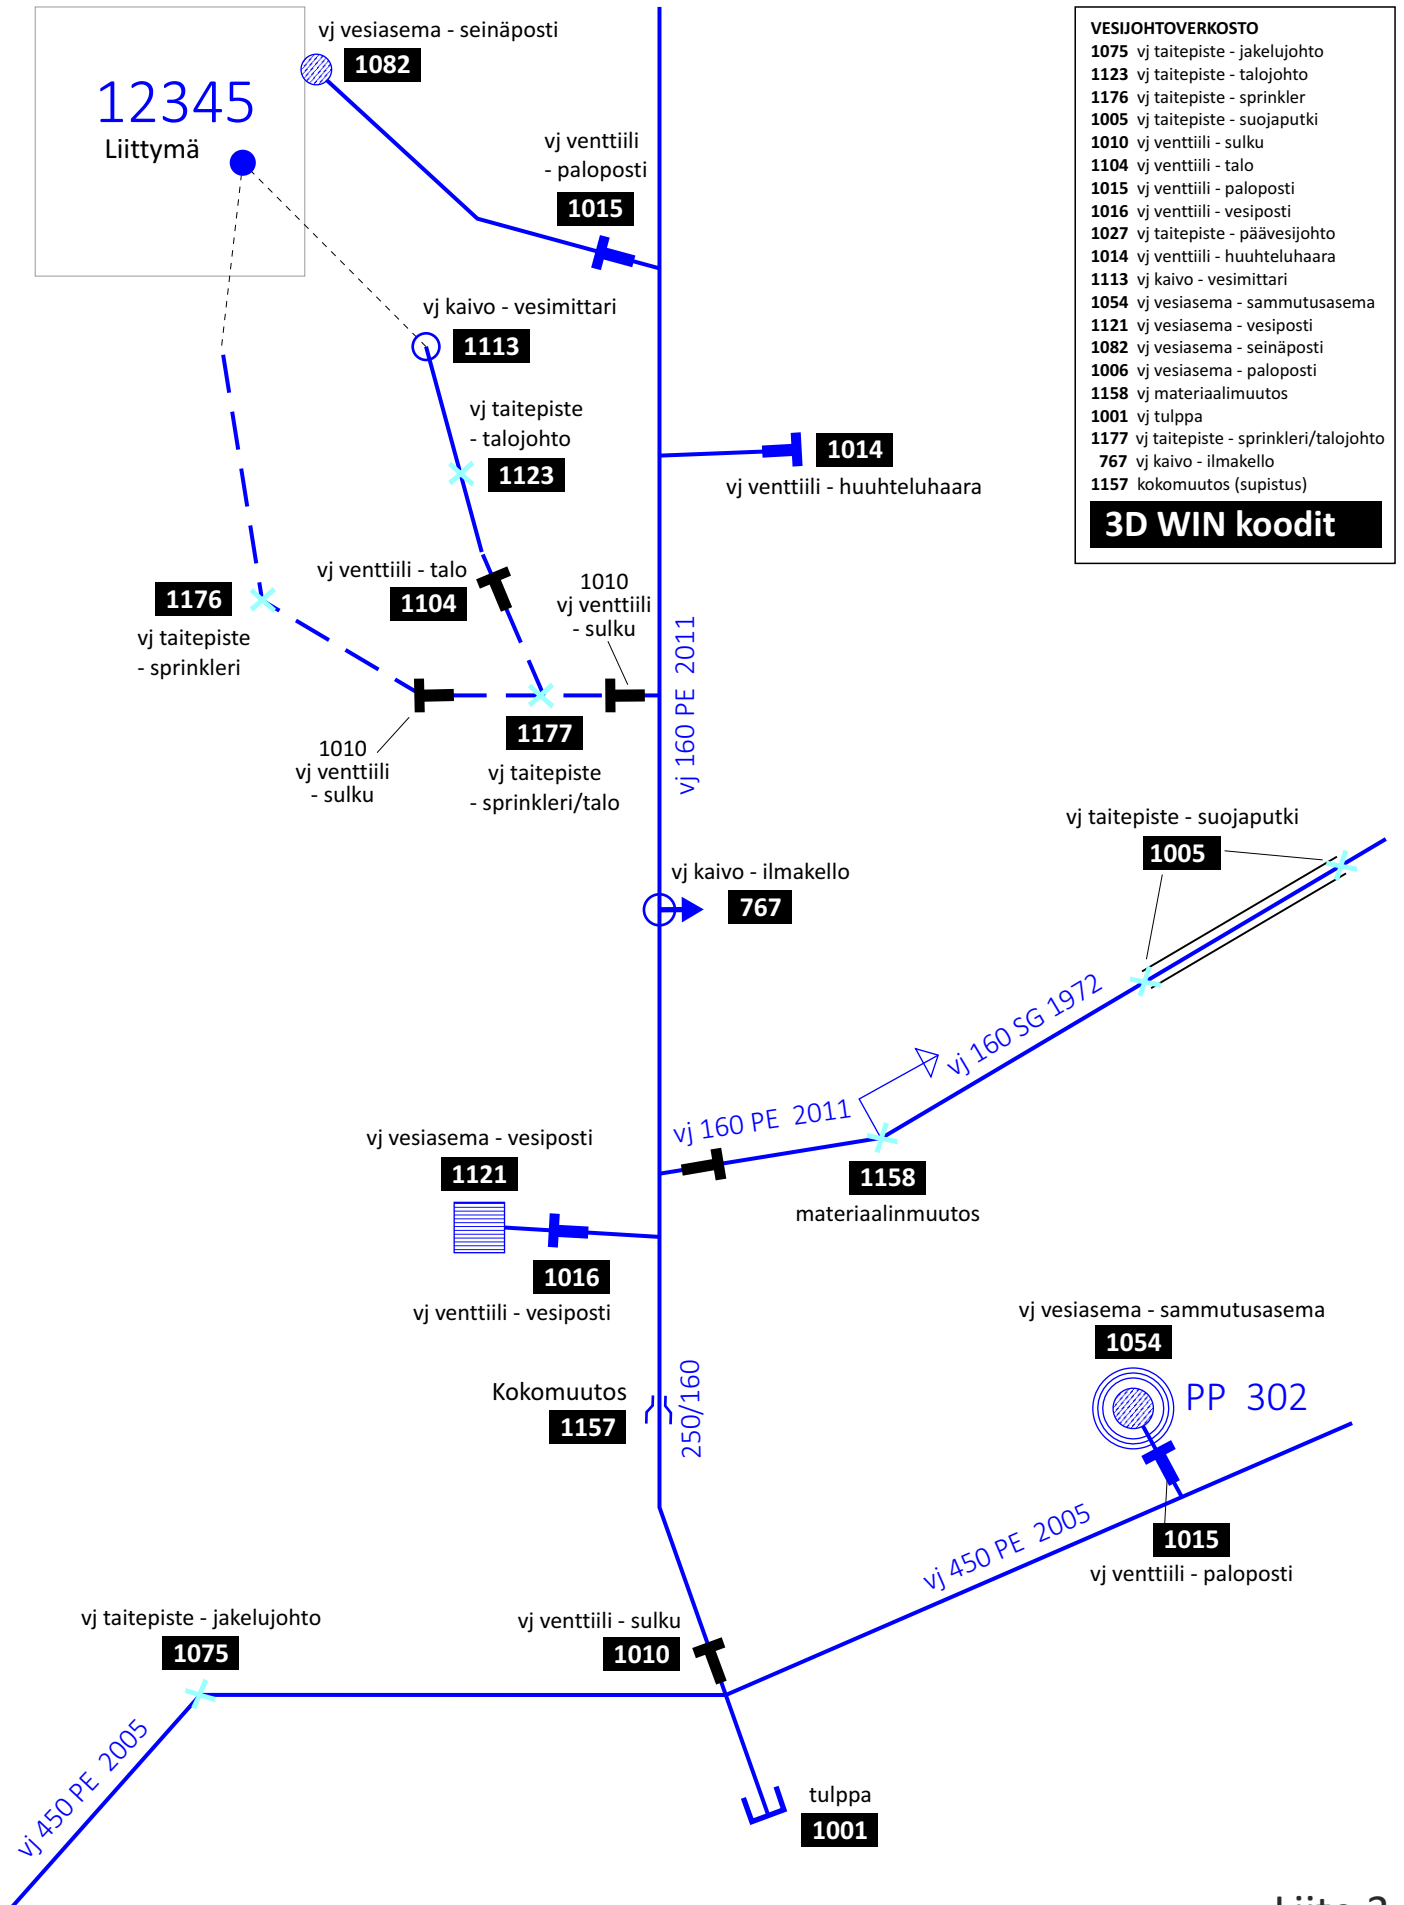

# Vesijohtoverkostosta kartoitettavat kohteet Ja vastaavat symbolit verkstokartalla

# Viemäriverkostosta kartoitettavat kohteet Ja vastaavat symbolit verkstokartalla

# Hulevesiviemäriverkostosta kartoitettavat kohteet Ja vastaavat symbolit verkostokartalla

- HULEVESIVERKOSTO**
- 724 sv taitepiste - johto
  - 772 sv taitepiste - taloviemäri
  - 736 sv taitepiste - salaoja
  - 726 sv venttiili - sulku
  - 719 sv kaivo - tarkastus
  - 768 sv kaivo - tarkastus talo
  - 734 sv kaivo - tarkastus salaoja
  - 720 sv kaivo - sadevesi (ritilä)
  - 725 sv pumppaamo
  - 722 sv aukko - purku
  - 723 sv aukko - imu