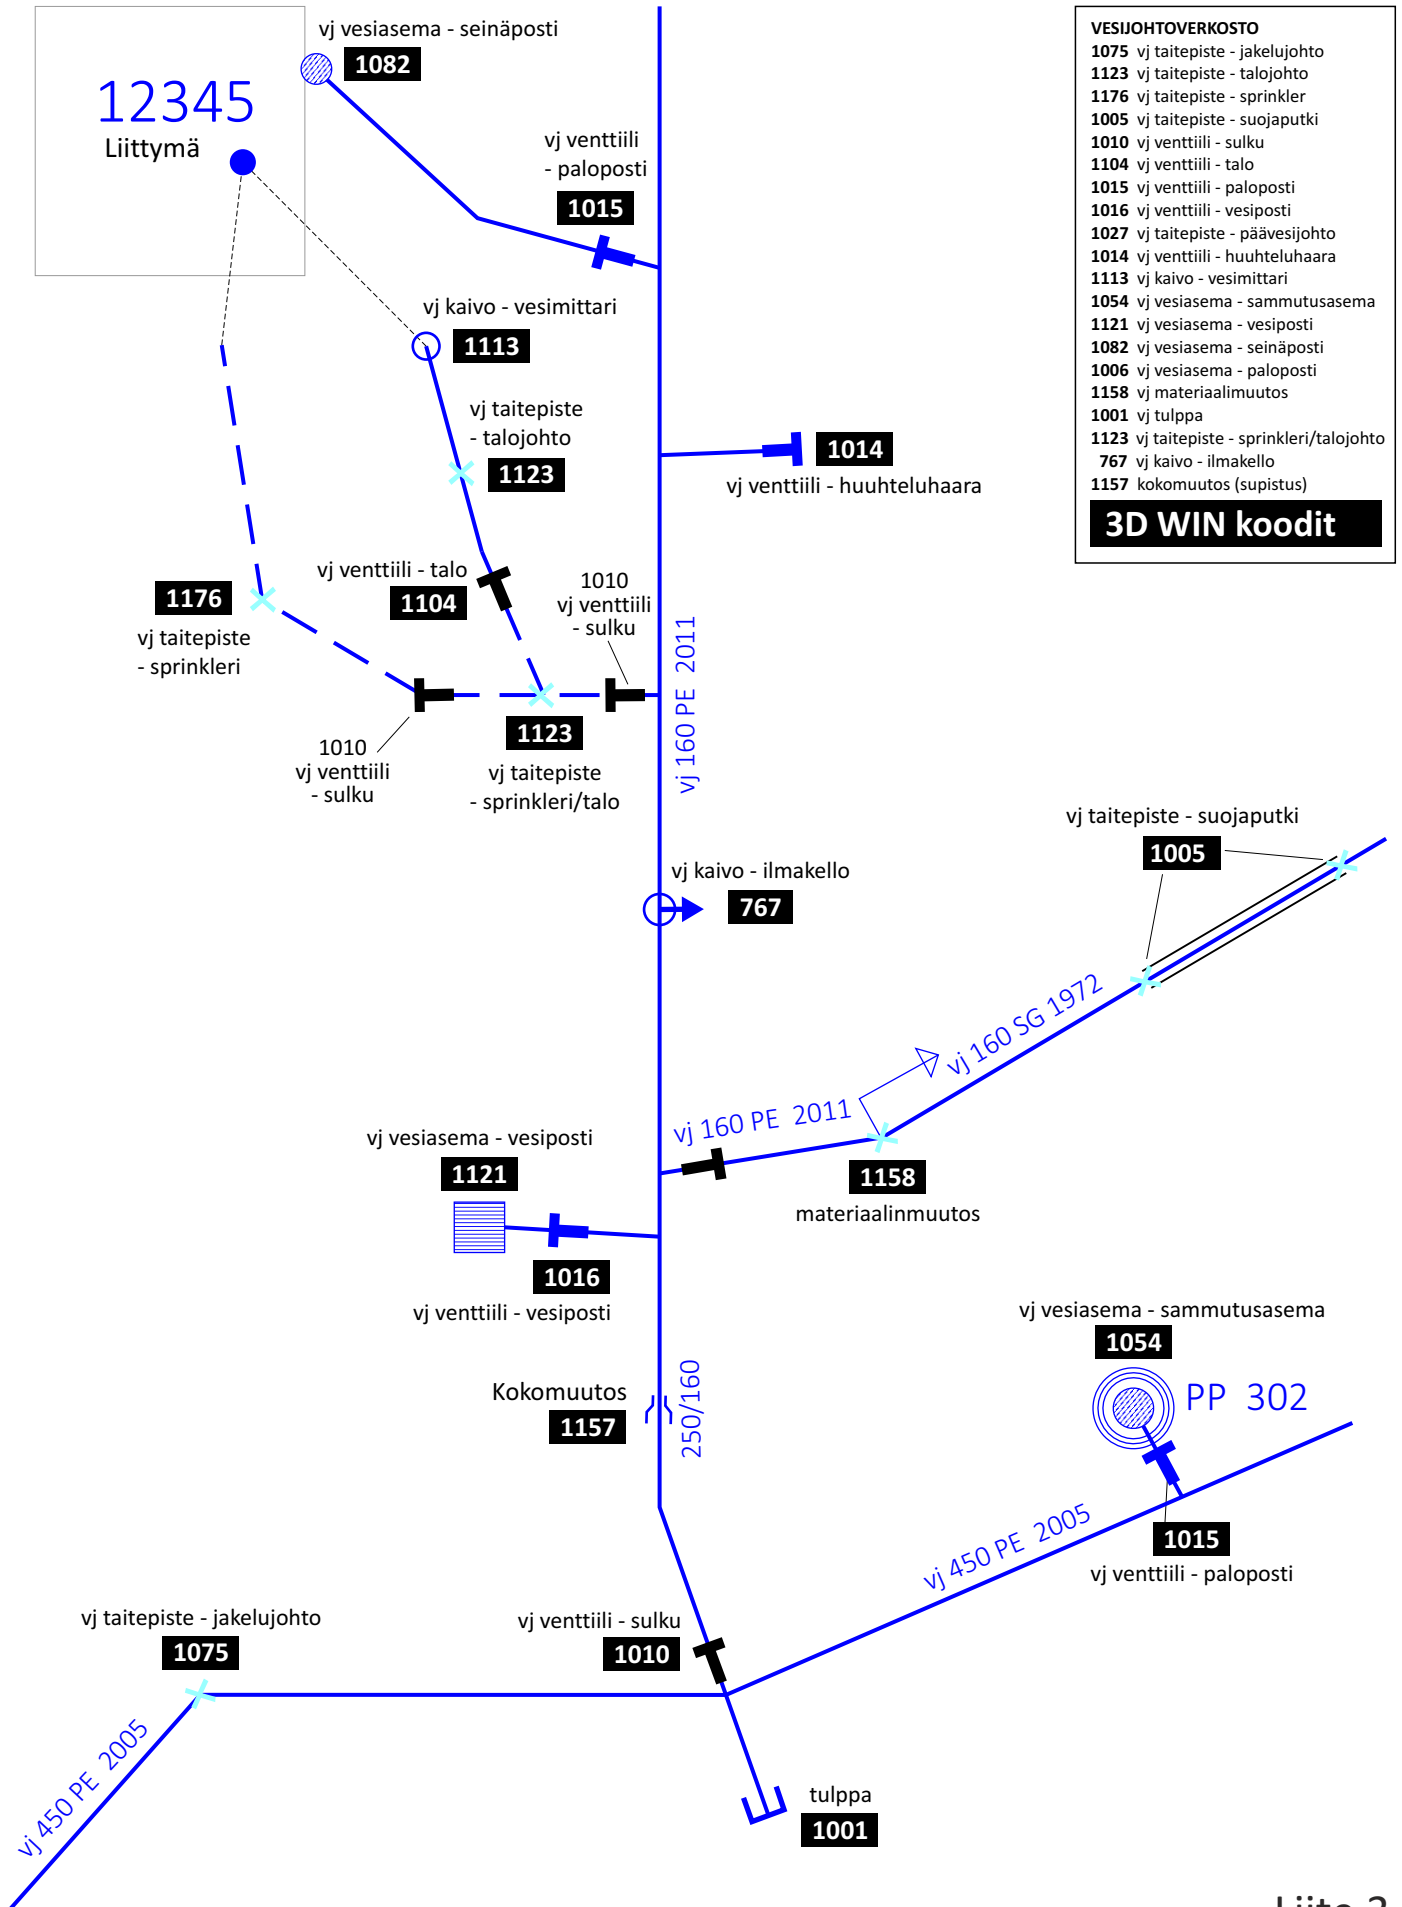

# Vesijohtoverkostosta kartoitettavat kohteet Ja vastaavat symbolit verkstokartalla

# Viemäriverkostosta kartoitettavat kohteet Ja vastaavat symbolit verkstokartalla

# Hulevesiviemäriverkostosta kartoitettavat kohteet Ja vastaavat symbolit verkostokartalla

HULEVESIVERKOSTO	
<b>724</b>	sv taitepiste - johto
<b>772</b>	sv taitepiste - taloviemäri
<b>736</b>	sv taitepiste - salaoja
<b>726</b>	sv venttiili - sulku
<b>719</b>	sv kaivo - tarkastus
<b>768</b>	sv kaivo - tarkastus talo
<b>734</b>	sv kaivo - tarkastus salaoja
<b>720</b>	sv kaivo - sadevesi (ritilä)
<b>725</b>	sv pumppaamo
<b>722</b>	sv aukko - purku
<b>723</b>	sv aukko - imu