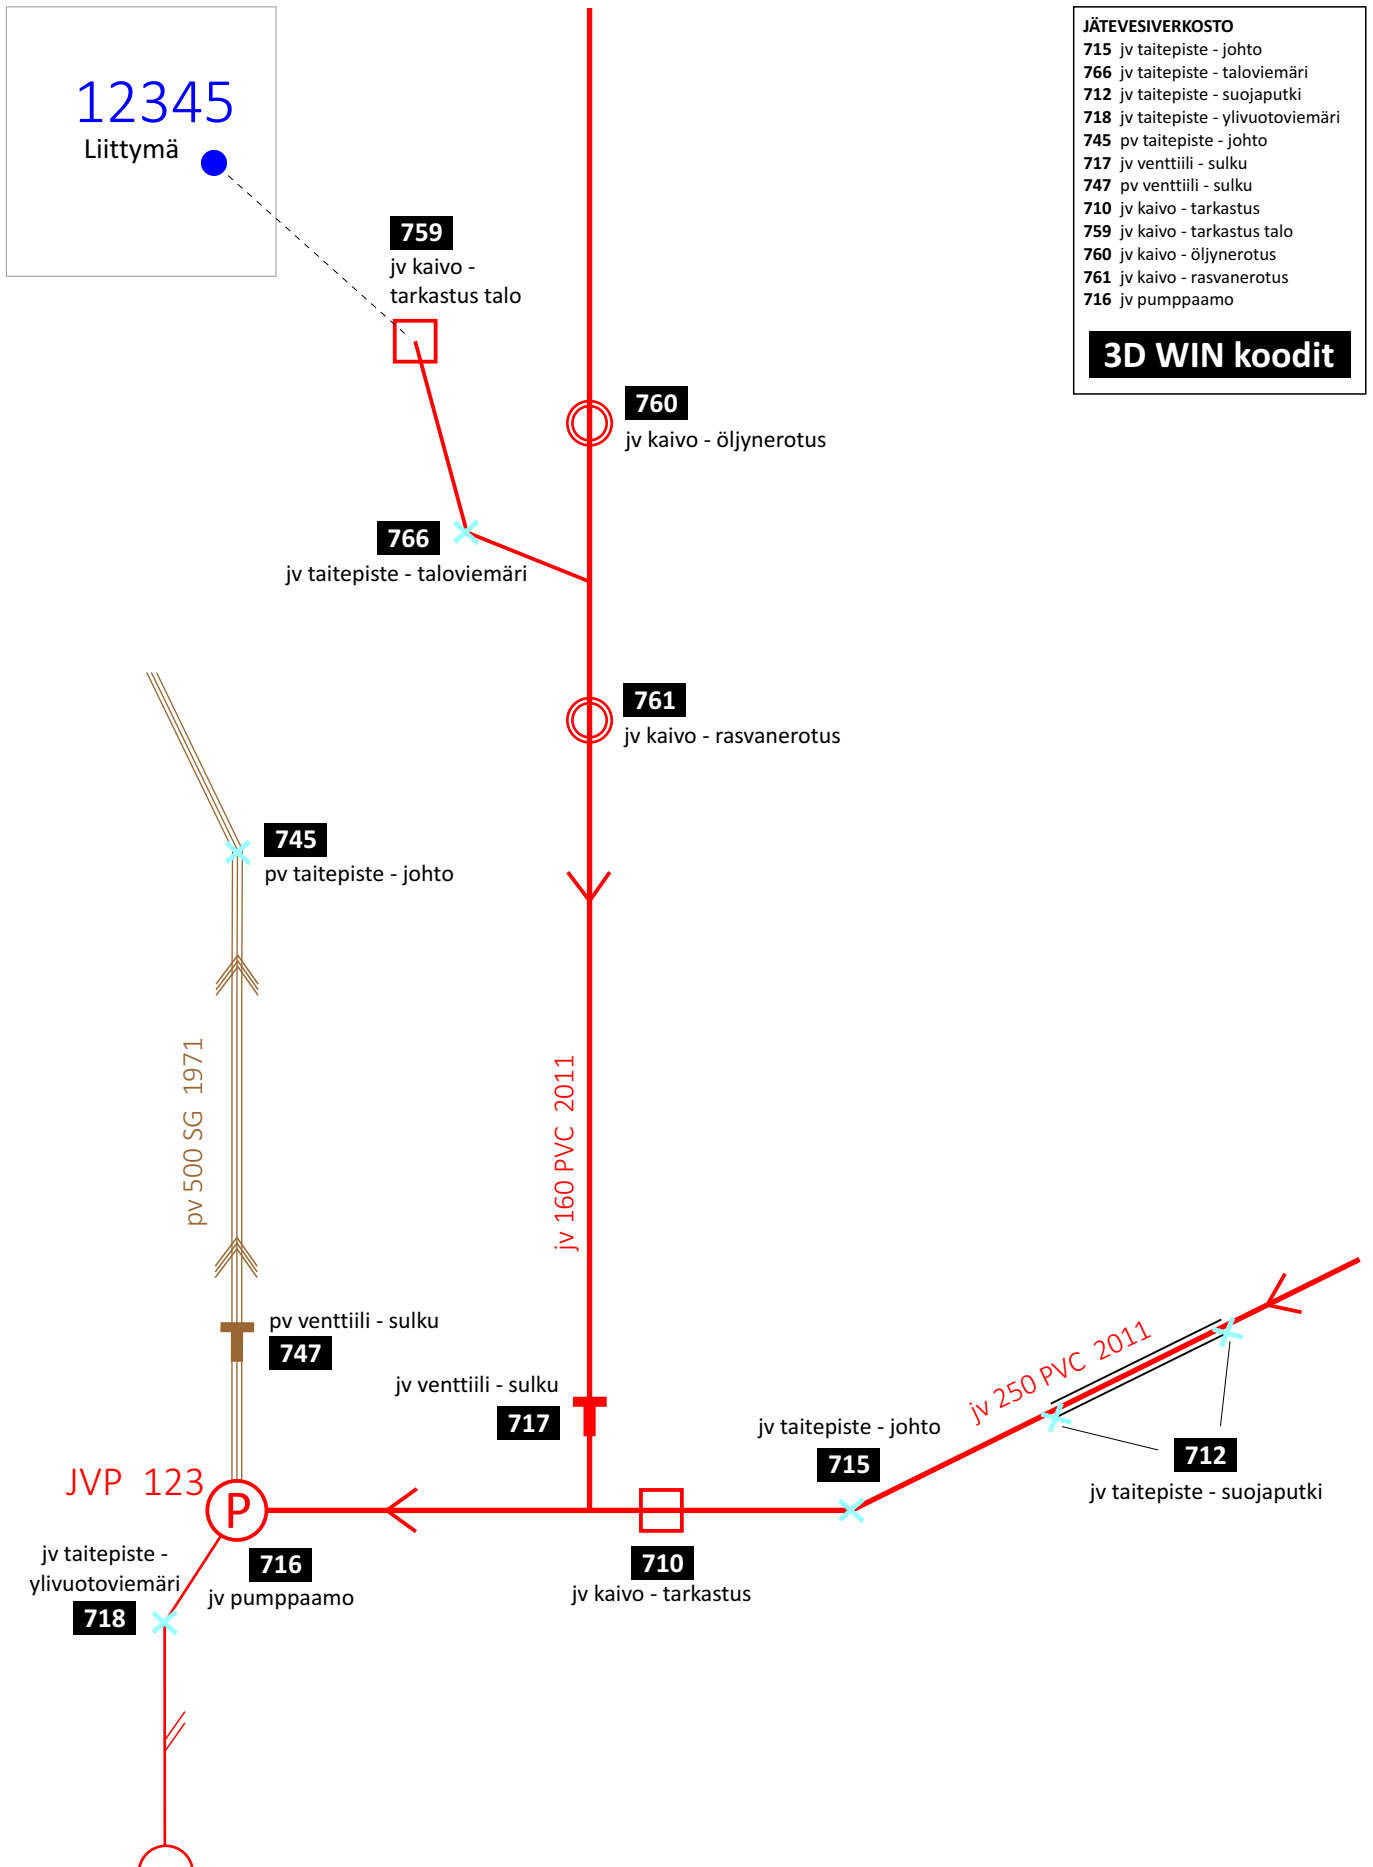

# Vesijohtoverkostosta kartoitettavat kohteet Ja vastaavat symbolit verkstokartalla

# Viemäriverkostosta kartoitettavat kohteet Ja vastaavat symbolit verkstokartalla

# Hulevesiviemäriverkostosta kartoitettavat kohteet Ja vastaavat symbolit verkostokartalla

- HULEVESIVERKOSTO**
- 724 sv taitepiste - johto
  - 772 sv taitepiste - taloviemäri
  - 736 sv taitepiste - salaoja
  - 726 sv venttiili - sulku
  - 719 sv kaivo - tarkastus
  - 768 sv kaivo - tarkastus talo
  - 734 sv kaivo - tarkastus salaoja
  - 720 sv kaivo - sadevesi (ritilä)
  - 725 sv pumppaamo
  - 722 sv aukko - purku
  - 723 sv aukko - imu