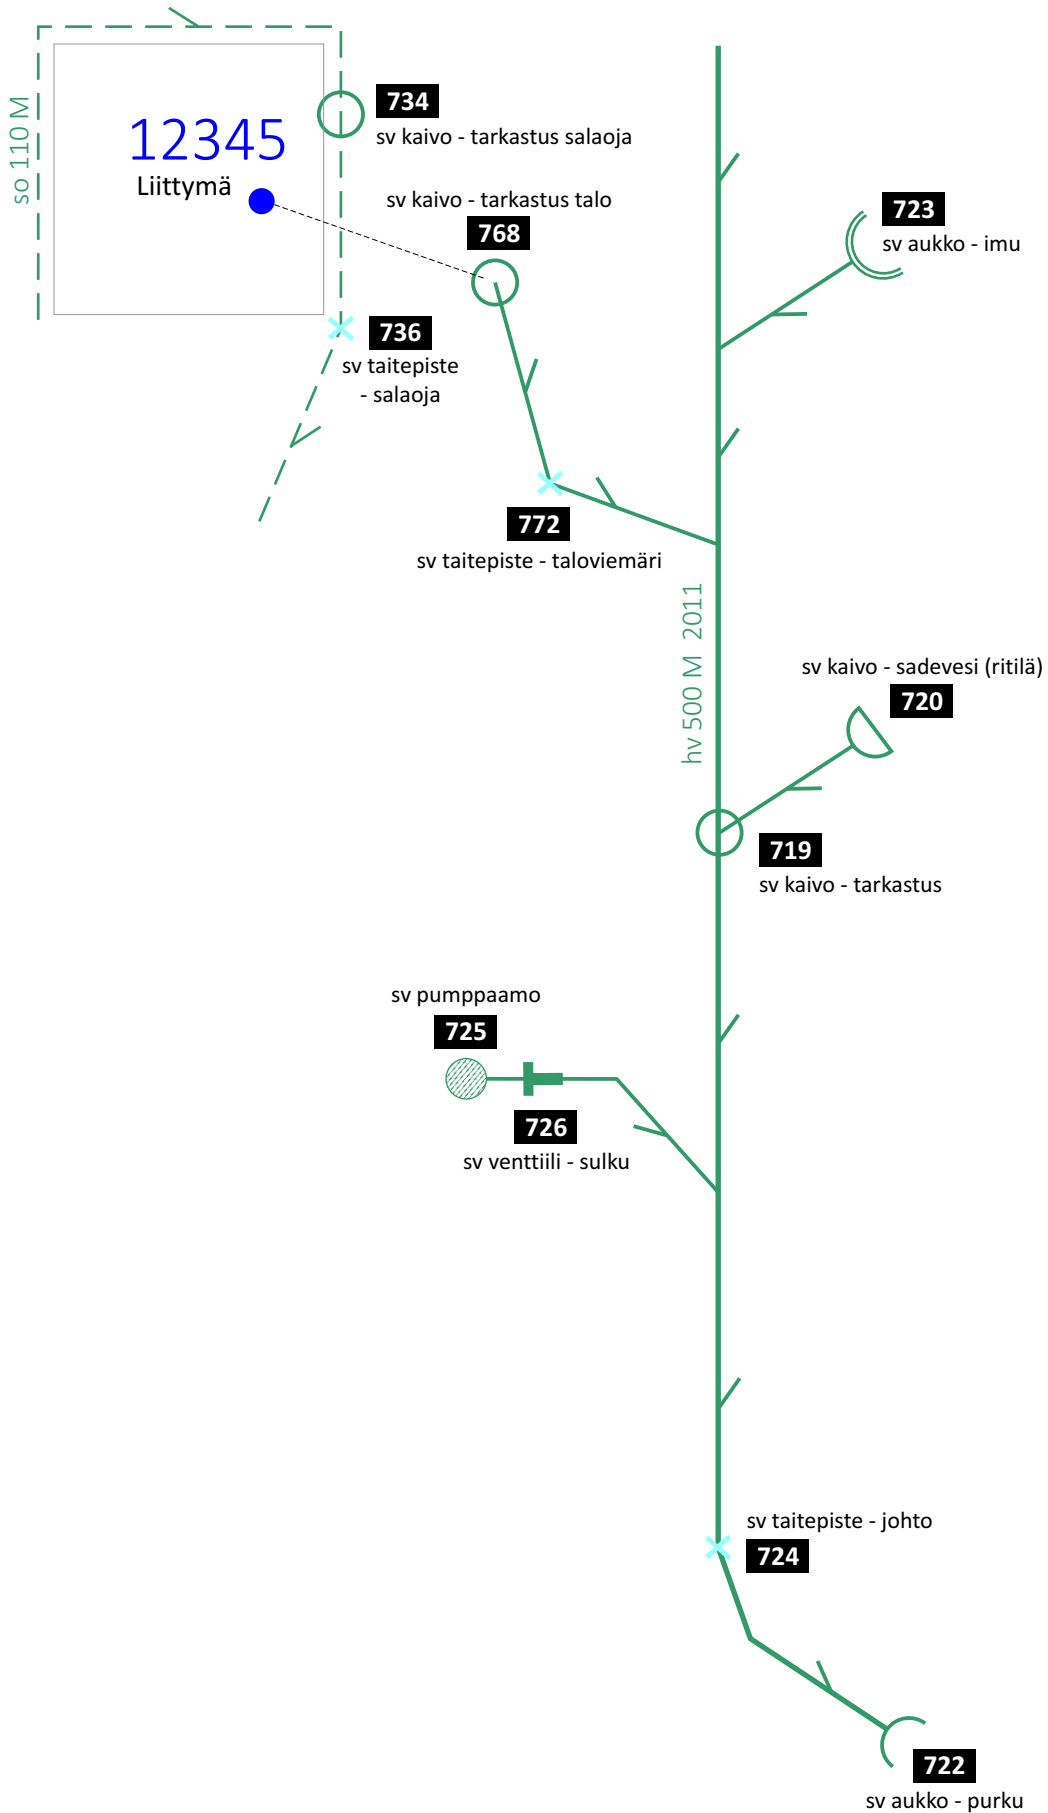

# Vesijohtoverkostosta kartoitettavat kohteet Ja vastaavat symbolit verkstokartalla

# Viemäriverkostosta kartoitettavat kohteet Ja vastaavat symbolit verkstokartalla

# Hulevesiviemäriverkostosta kartoitettavat kohteet Ja vastaavat symbolit verkostokartalla

HULEVESIVERKOSTO	
<b>724</b>	sv taitepiste - johto
<b>772</b>	sv taitepiste - taloviemäri
<b>736</b>	sv taitepiste - salaoja
<b>726</b>	sv venttiili - sulku
<b>719</b>	sv kaivo - tarkastus
<b>768</b>	sv kaivo - tarkastus talo
<b>734</b>	sv kaivo - tarkastus salaoja
<b>720</b>	sv kaivo - sadevesi (ritilä)
<b>725</b>	sv pumppaamo
<b>722</b>	sv aukko - purku
<b>723</b>	sv aukko - imu