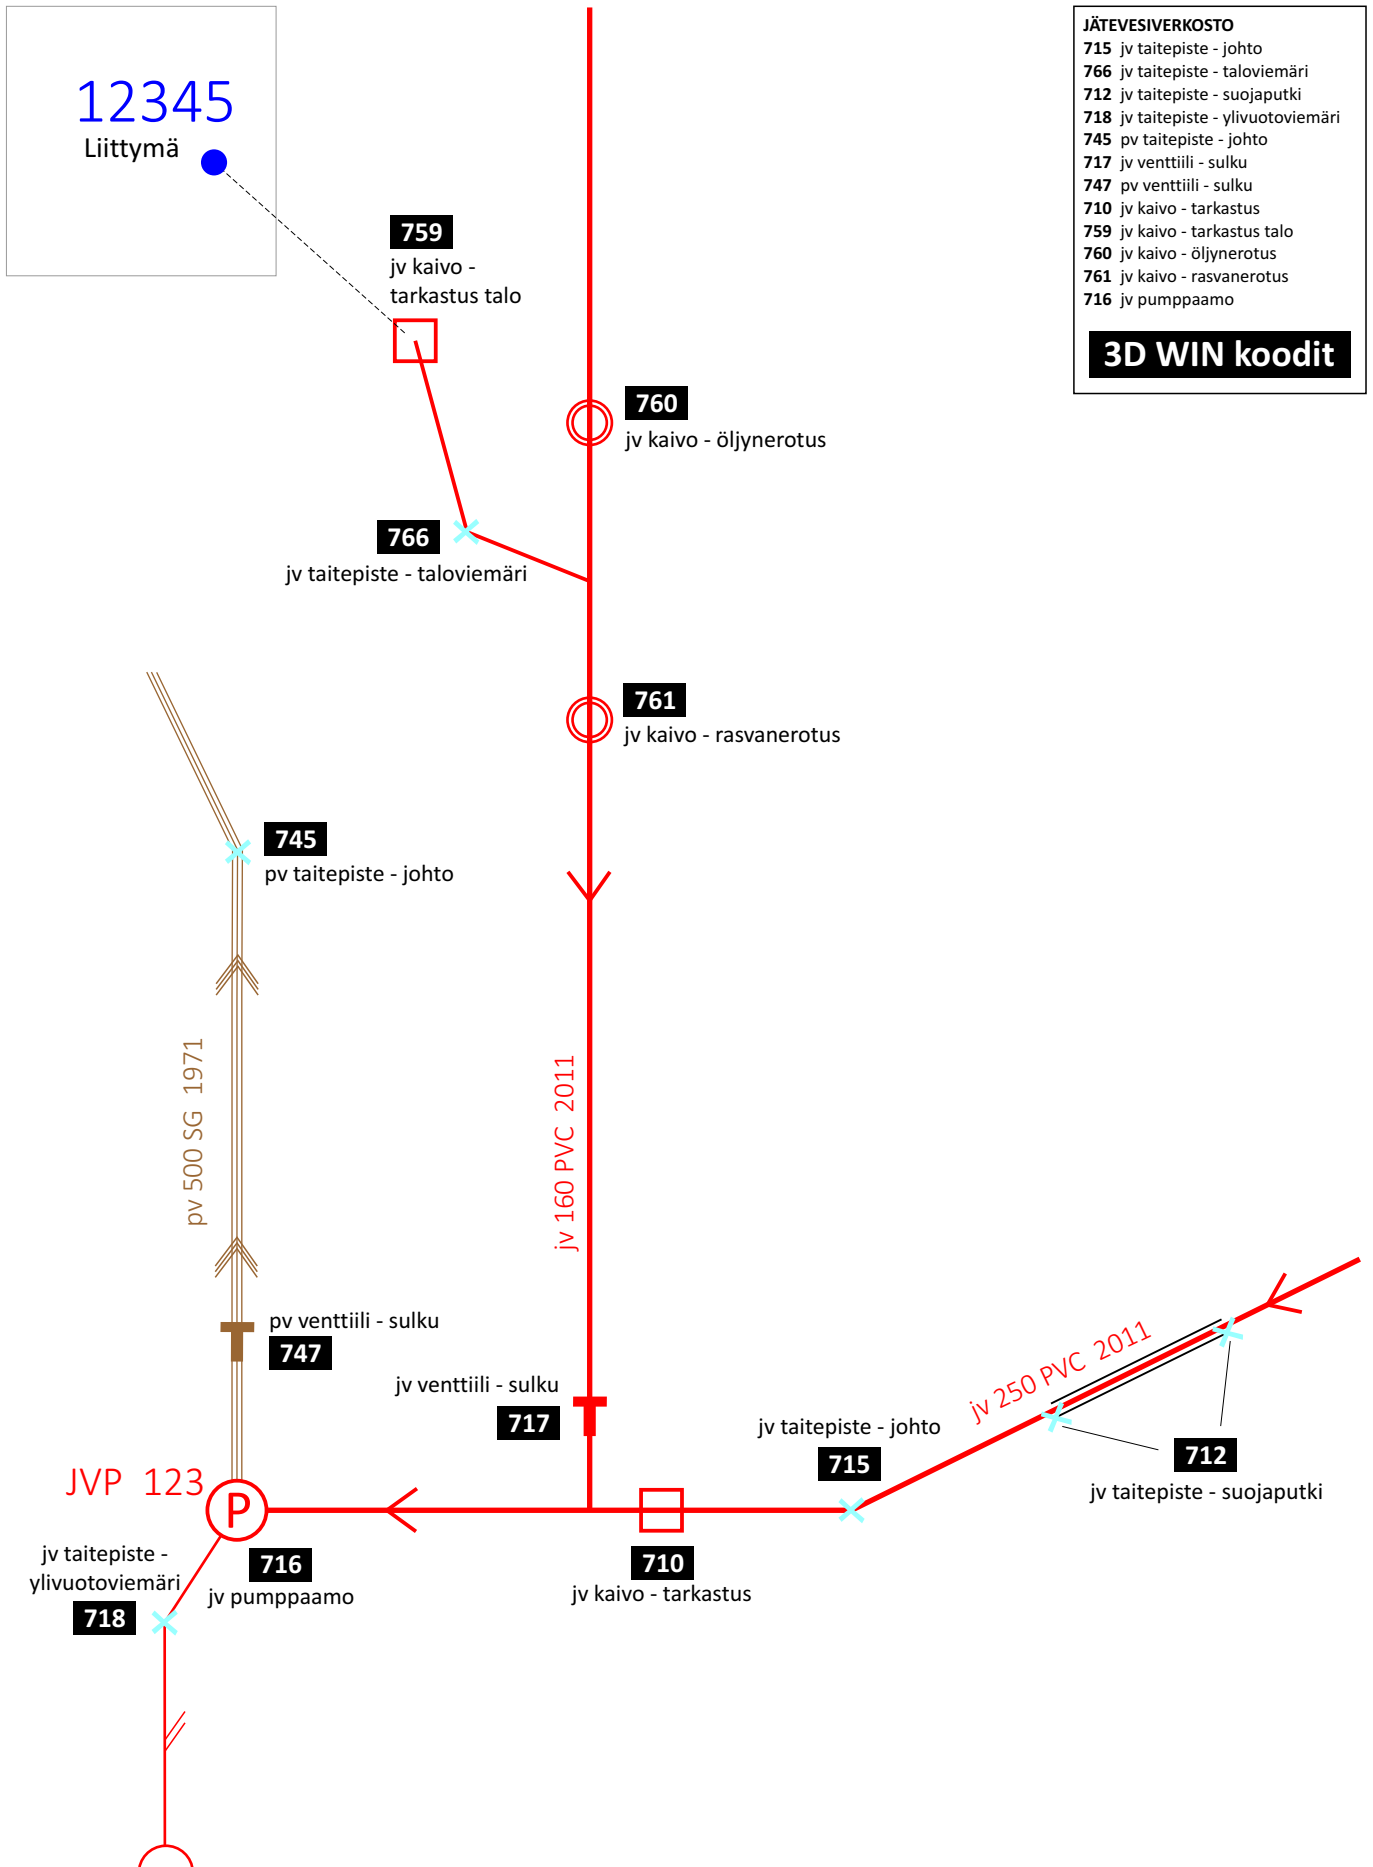

# Vesijohtoverkostosta kartoitettavat kohteet Ja vastaavat symbolit verkstokartalla

# Viemäriverkostosta kartoitettavat kohteet Ja vastaavat symbolit verkstokartalla

# Hulevesiviemäriverkostosta kartoitettavat kohteet Ja vastaavat symbolit verkostokartalla

HULEVESIVERKOSTO	
<b>724</b>	sv taitepiste - johto
<b>772</b>	sv taitepiste - taloviemäri
<b>736</b>	sv taitepiste - salaoja
<b>726</b>	sv venttiili - sulku
<b>719</b>	sv kaivo - tarkastus
<b>768</b>	sv kaivo - tarkastus talo
<b>734</b>	sv kaivo - tarkastus salaoja
<b>720</b>	sv kaivo - sadevesi (ritilä)
<b>725</b>	sv pumppaamo
<b>722</b>	sv aukko - purku
<b>723</b>	sv aukko - imu